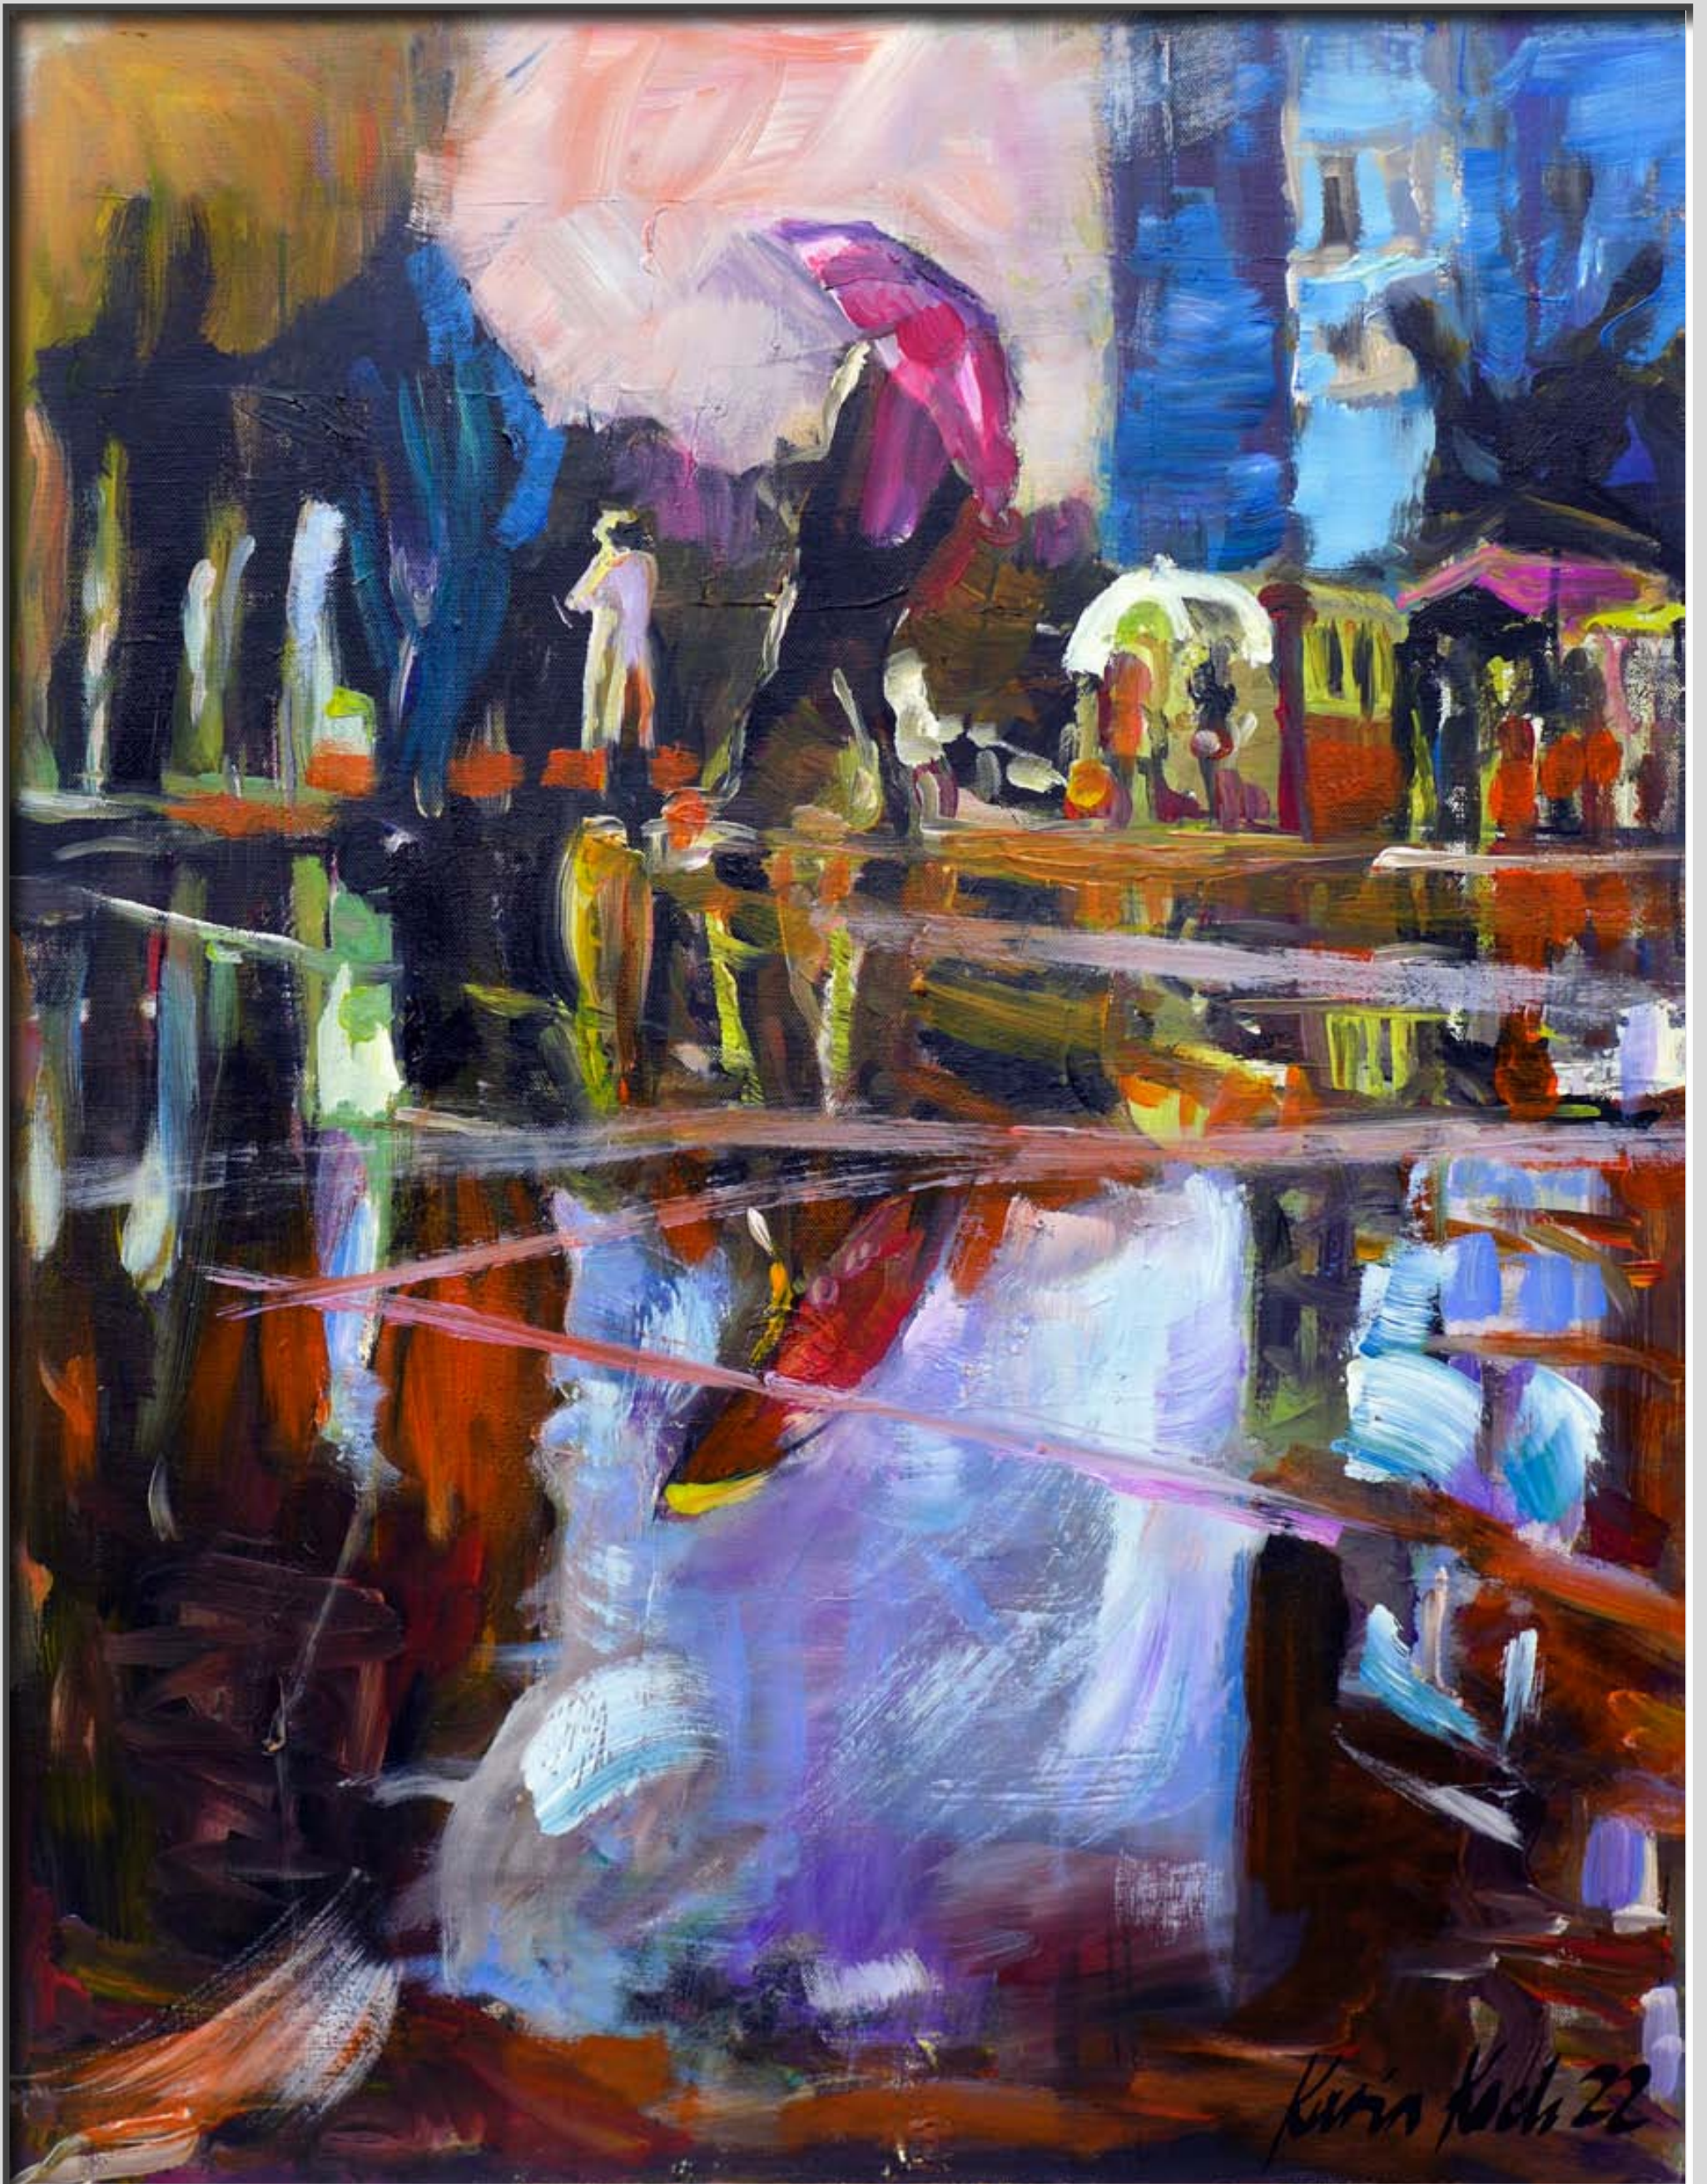

SPIEGELUNGEN IN DER STADT, Acryl auf Leinwand, 50 x 70 cm

NOVEMBER

Fr	Sa	So	Mo	Di	Mi	Do	Fr	Sa	So	Mo	Di	Mi	Do	Fr	Sa	So	Mo	Di	Mi	Do	Fr	Sa							
1	2	3	4	5	6	7	8	9	10	11	12	13	14	15	16	17	18	19	20	21	22	23	24	25	26	27	28	29	30