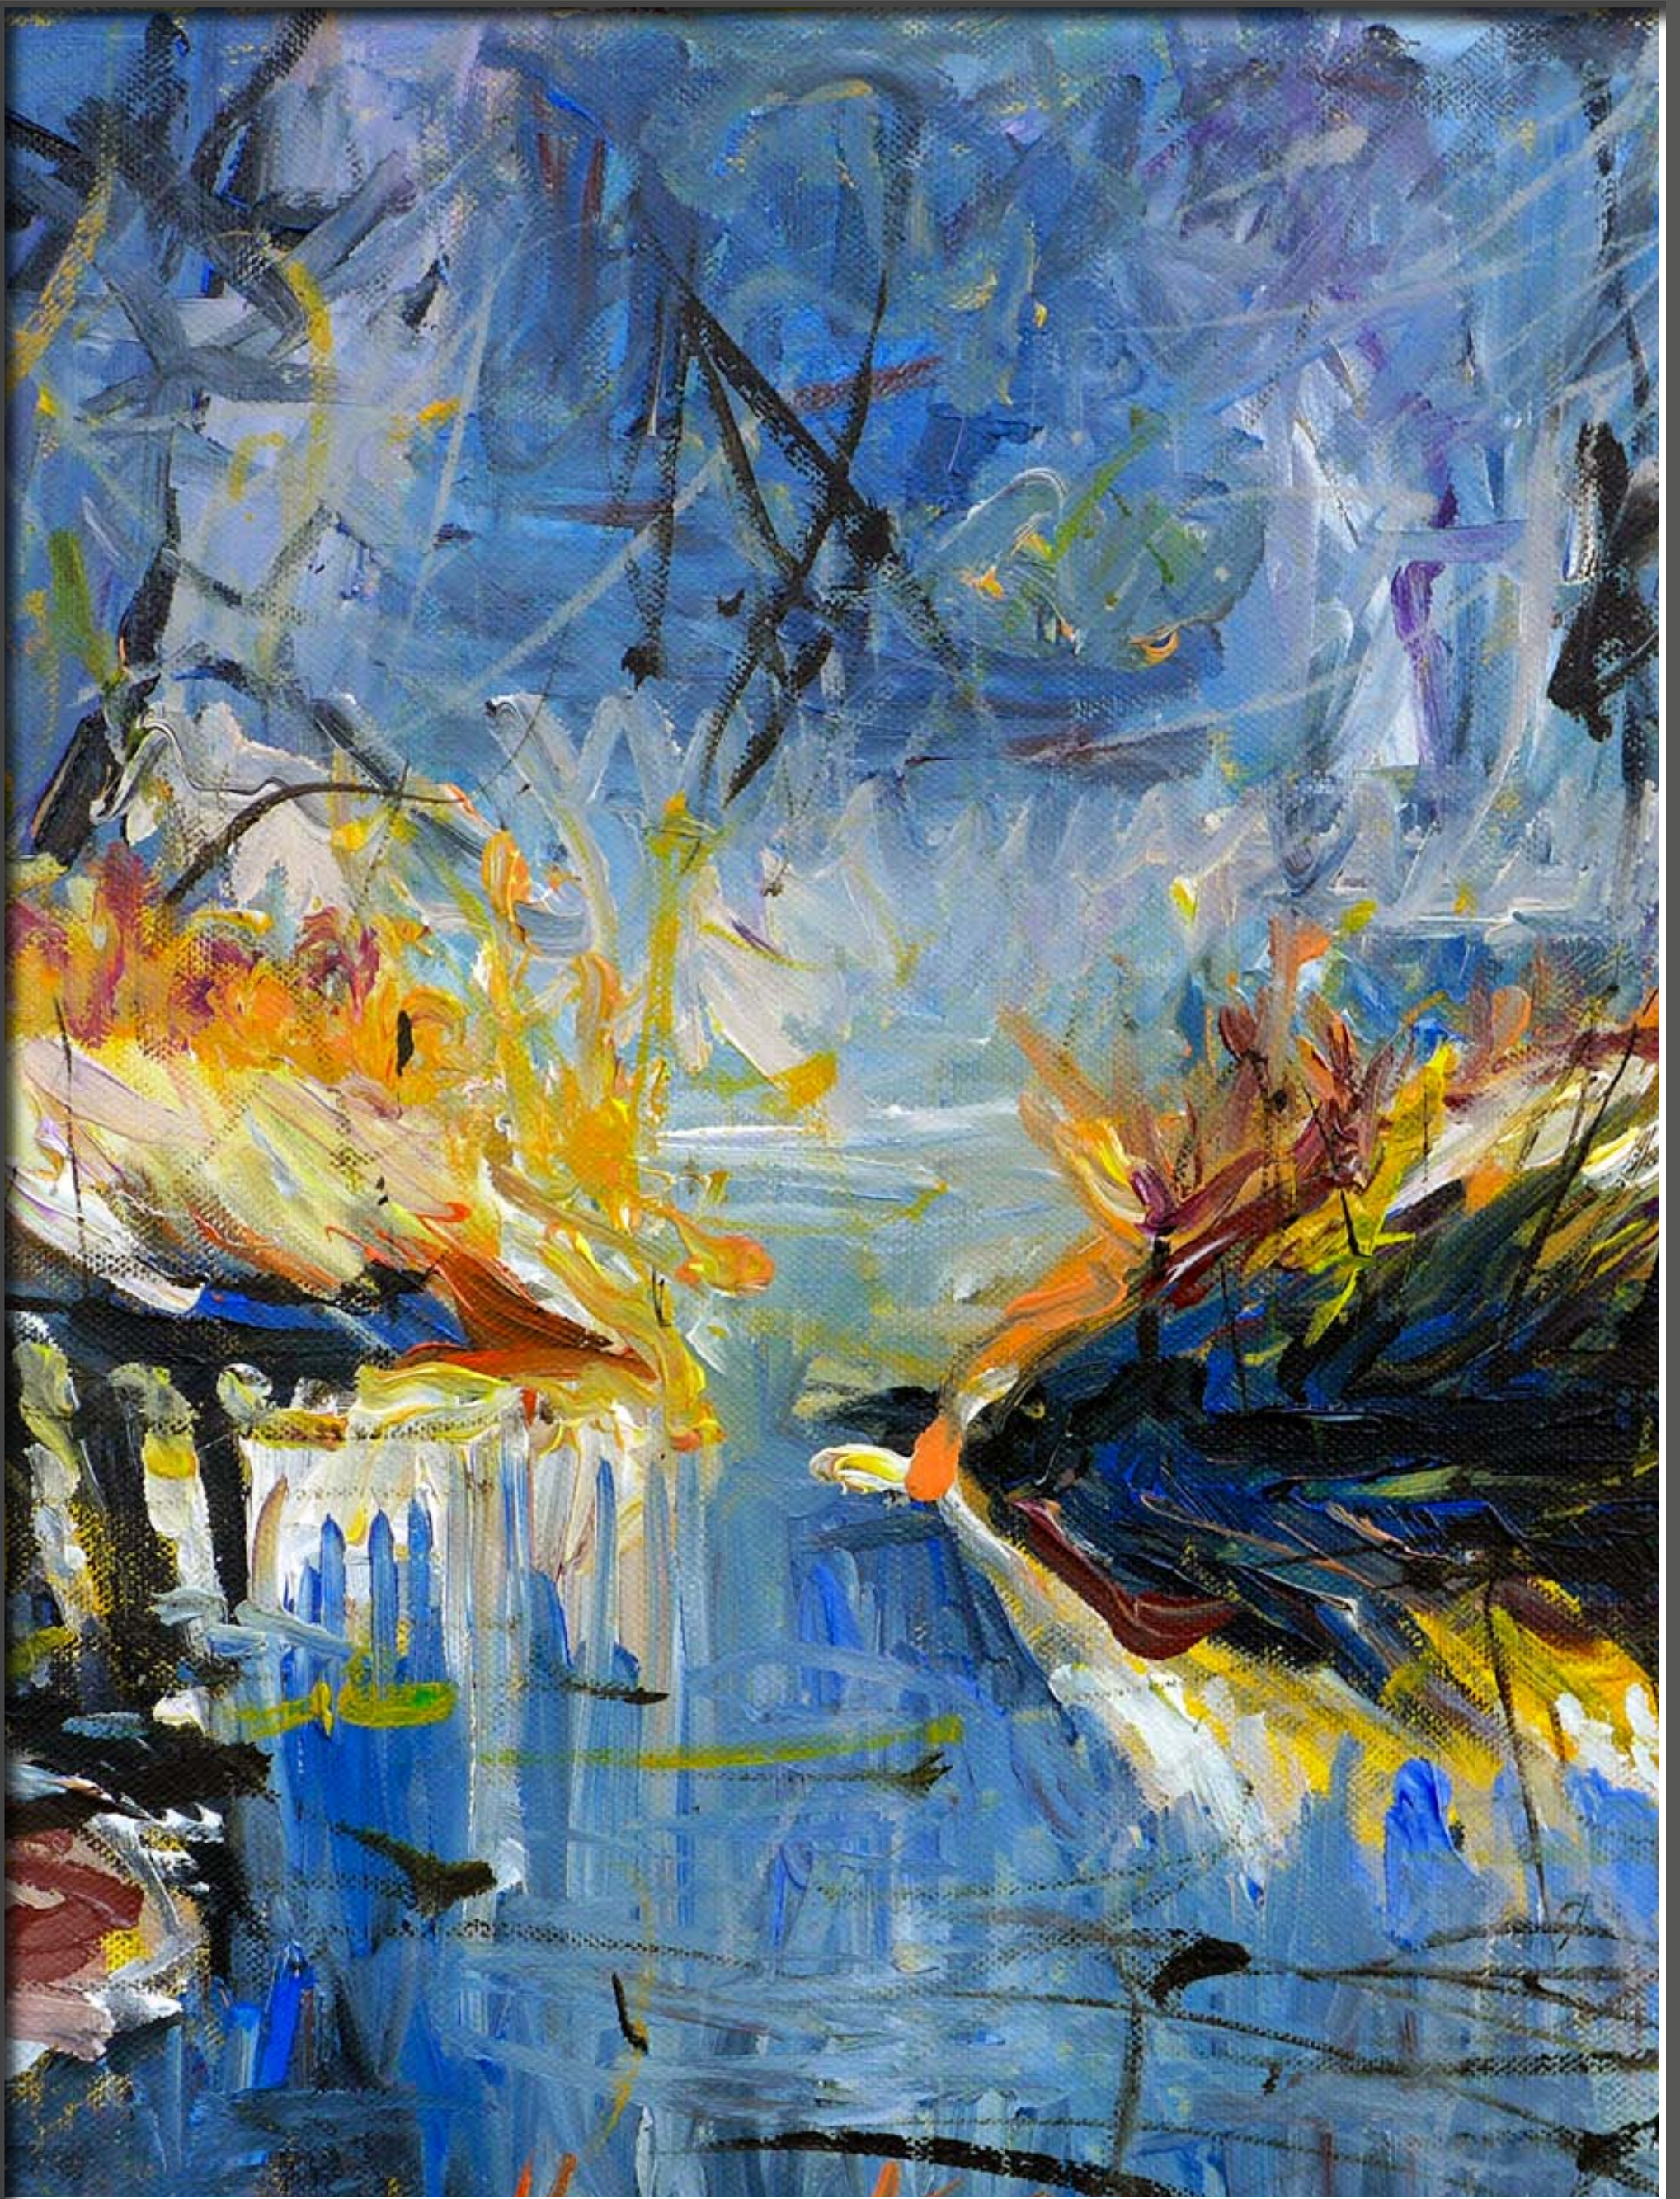

IM GARTEN, Acryl auf Leinwand, 90 x 120 cm

Malerei
Karin Koch

2024

www.karinkoch-kunst.de

SCHNEEGLÖCKCHEN AM FENSTER, Acryl auf Leinwand, 30 x 40 cm

JANUAR

Mo	Di	Mi	Do	Fr	Sa	So	Mo	Di	Mi	Do	Fr	Sa	So	Mo	Di	Mi	Do	Fr	Sa	So	Mo	Di	Mi							
1	2	3	4	5	6	7	8	9	10	11	12	13	14	15	16	17	18	19	20	21	22	23	24	25	26	27	28	29	30	31

REGEN IN DER STADT, Acryl auf Leinwand, 50 x 70 cm

FEBRUAR

Do	Fr	Sa	So	Mo	Di	Mi	Do	Fr	Sa	So	Mo	Di	Mi	Do	Fr	Sa	So	Mo	Di	Mi	Do							
1	2	3	4	5	6	7	8	9	10	11	12	13	14	15	16	17	18	19	20	21	22	23	24	25	26	27	28	29

TEICHLANDSCHAFT (Ausschnitt), Acryl auf Leinwand, 50 x 40 cm

MÄRZ

Fr Sa So Mo Di Mi Do Fr Sa So Mo Di Mi Do Fr Sa So Mo Di Mi Do Fr Sa So
1 2 3 4 5 6 7 8 9 10 11 12 13 14 15 16 17 18 19 20 21 22 23 24 25 26 27 28 29 30 31