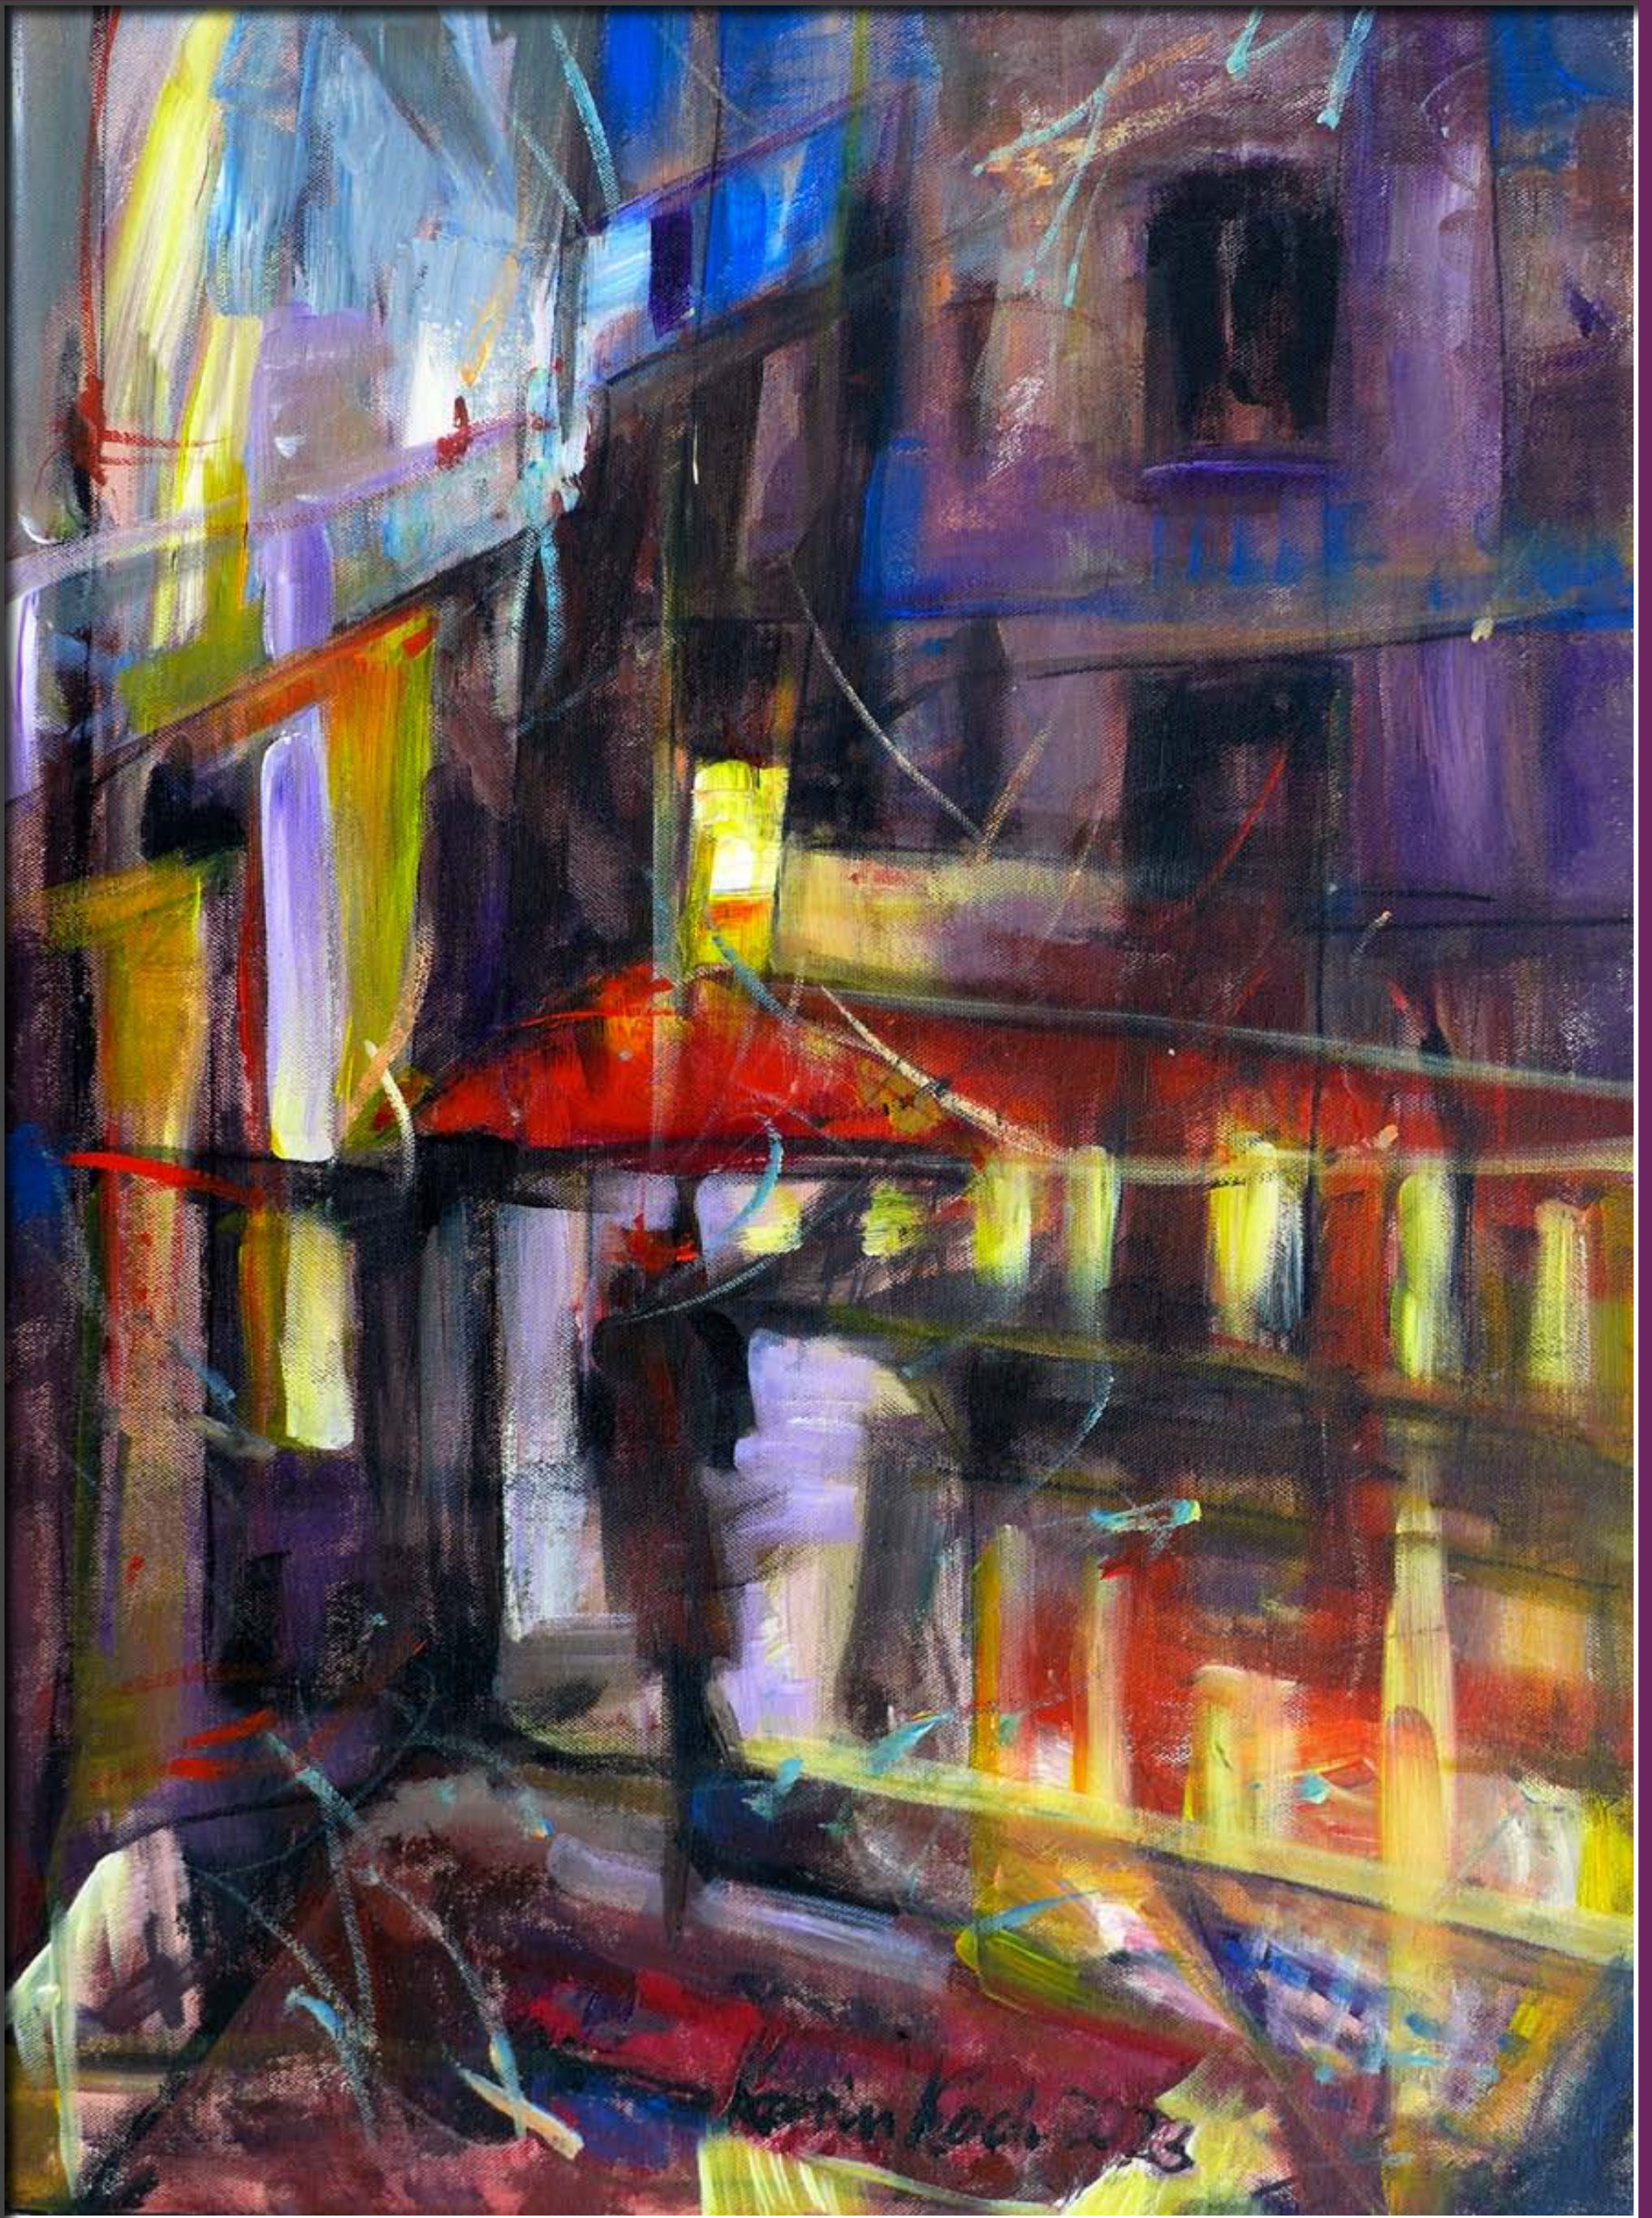

IM GARTEN, Acryl auf Leinwand, 90 x 120 cm

Malerei
Karin Koch

2024

www.karinkoch-kunst.de

SCHNEEGLÖCKCHEN AM FENSTER, Acryl auf Leinwand, 30 x 40 cm

JANUAR

Mo	Di	Mi	Do	Fr	Sa	So	Mo	Di	Mi	Do	Fr	Sa	So	Mo	Di	Mi	Do	Fr	Sa	So	Mo	Di	Mi							
1	2	3	4	5	6	7	8	9	10	11	12	13	14	15	16	17	18	19	20	21	22	23	24	25	26	27	28	29	30	31

REGEN IN DER STADT, Acryl auf Leinwand, 50 x 70 cm

FEBRUAR

Do	Fr	Sa	So	Mo	Di	Mi	Do	Fr	Sa	So	Mo	Di	Mi	Do	Fr	Sa	So	Mo	Di	Mi	Do							
1	2	3	4	5	6	7	8	9	10	11	12	13	14	15	16	17	18	19	20	21	22	23	24	25	26	27	28	29

TEICHLANDSCHAFT (Ausschnitt), Acryl auf Leinwand, 50 x 40 cm

MÄRZ

Fr Sa So Mo Di Mi Do Fr Sa So Mo Di Mi Do Fr Sa So Mo Di Mi Do Fr Sa So
1 2 3 4 5 6 7 8 9 10 11 12 13 14 15 16 17 18 19 20 21 22 23 24 25 26 27 28 29 30 31