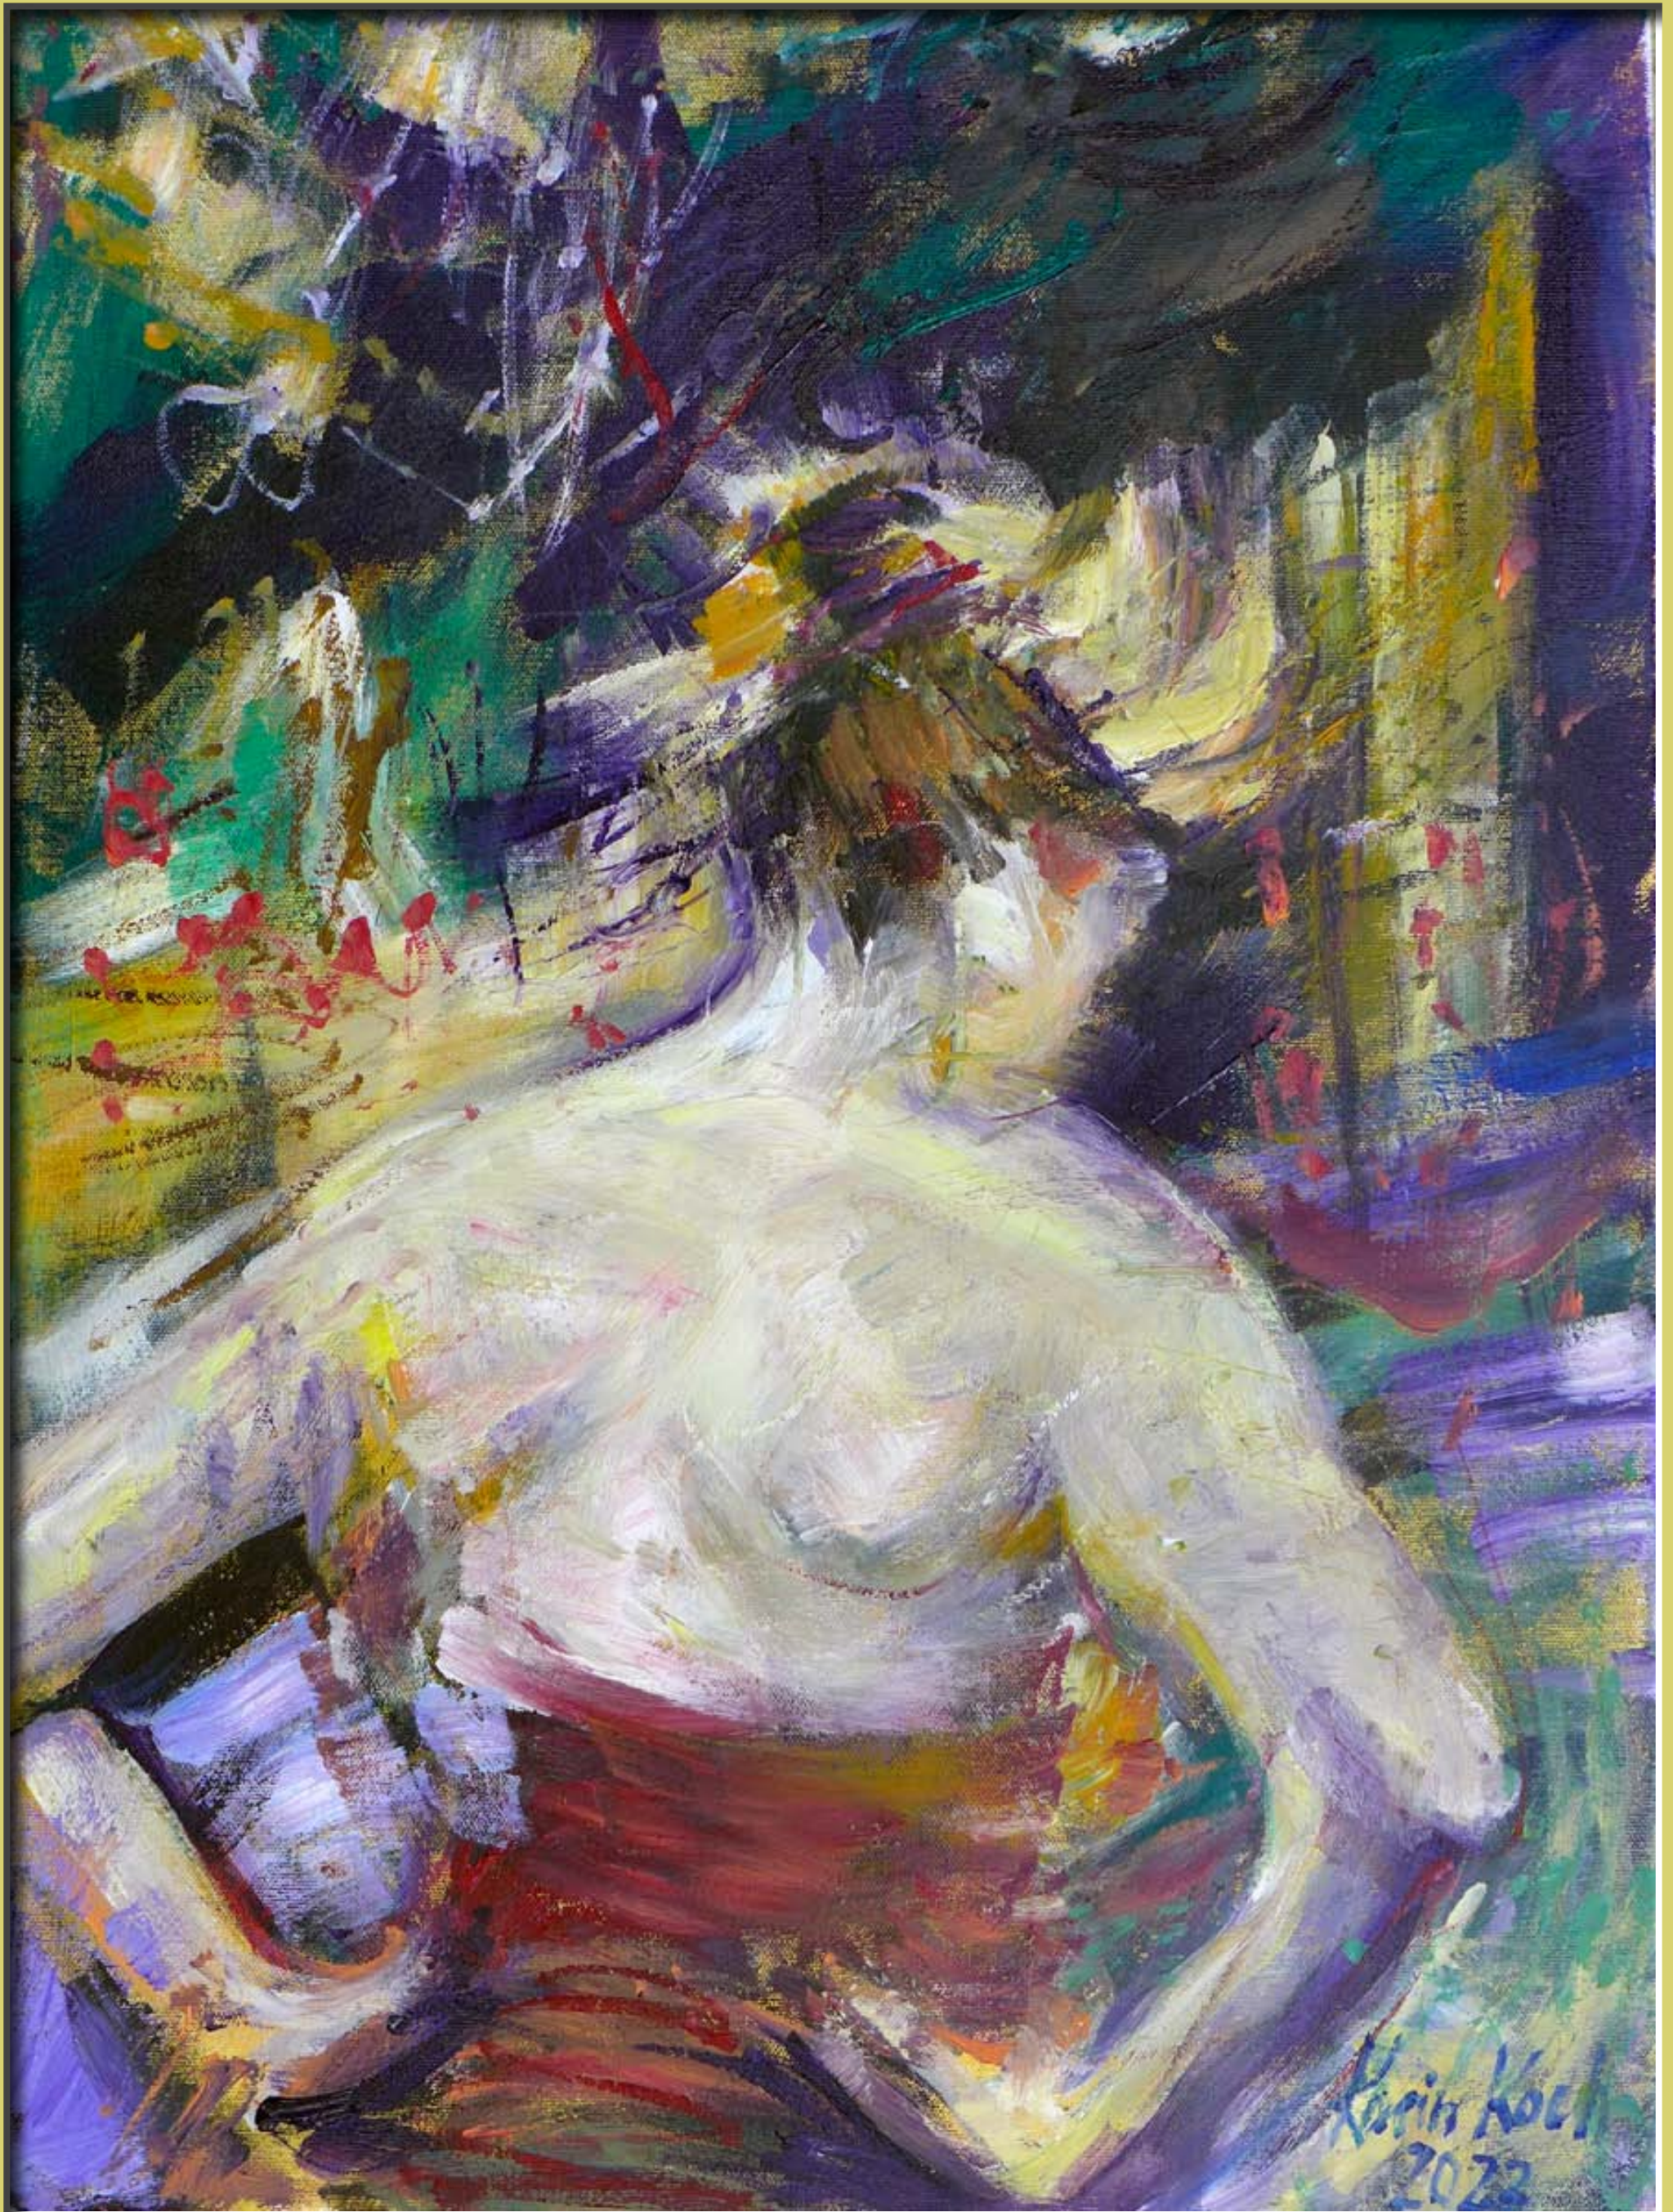

FRAU IM GARTEN, Acryl auf Leinwand, 50 x 70 cm

JUNI

Sa	So	Mo	Di	Mi	Do	Fr	Sa	So	Mo	Di	Mi	Do	Fr	Sa	So	Mo	Di	Mi	Do	Fr	Sa	So							
1	2	3	4	5	6	7	8	9	10	11	12	13	14	15	16	17	18	19	20	21	22	23	24	25	26	27	28	29	30