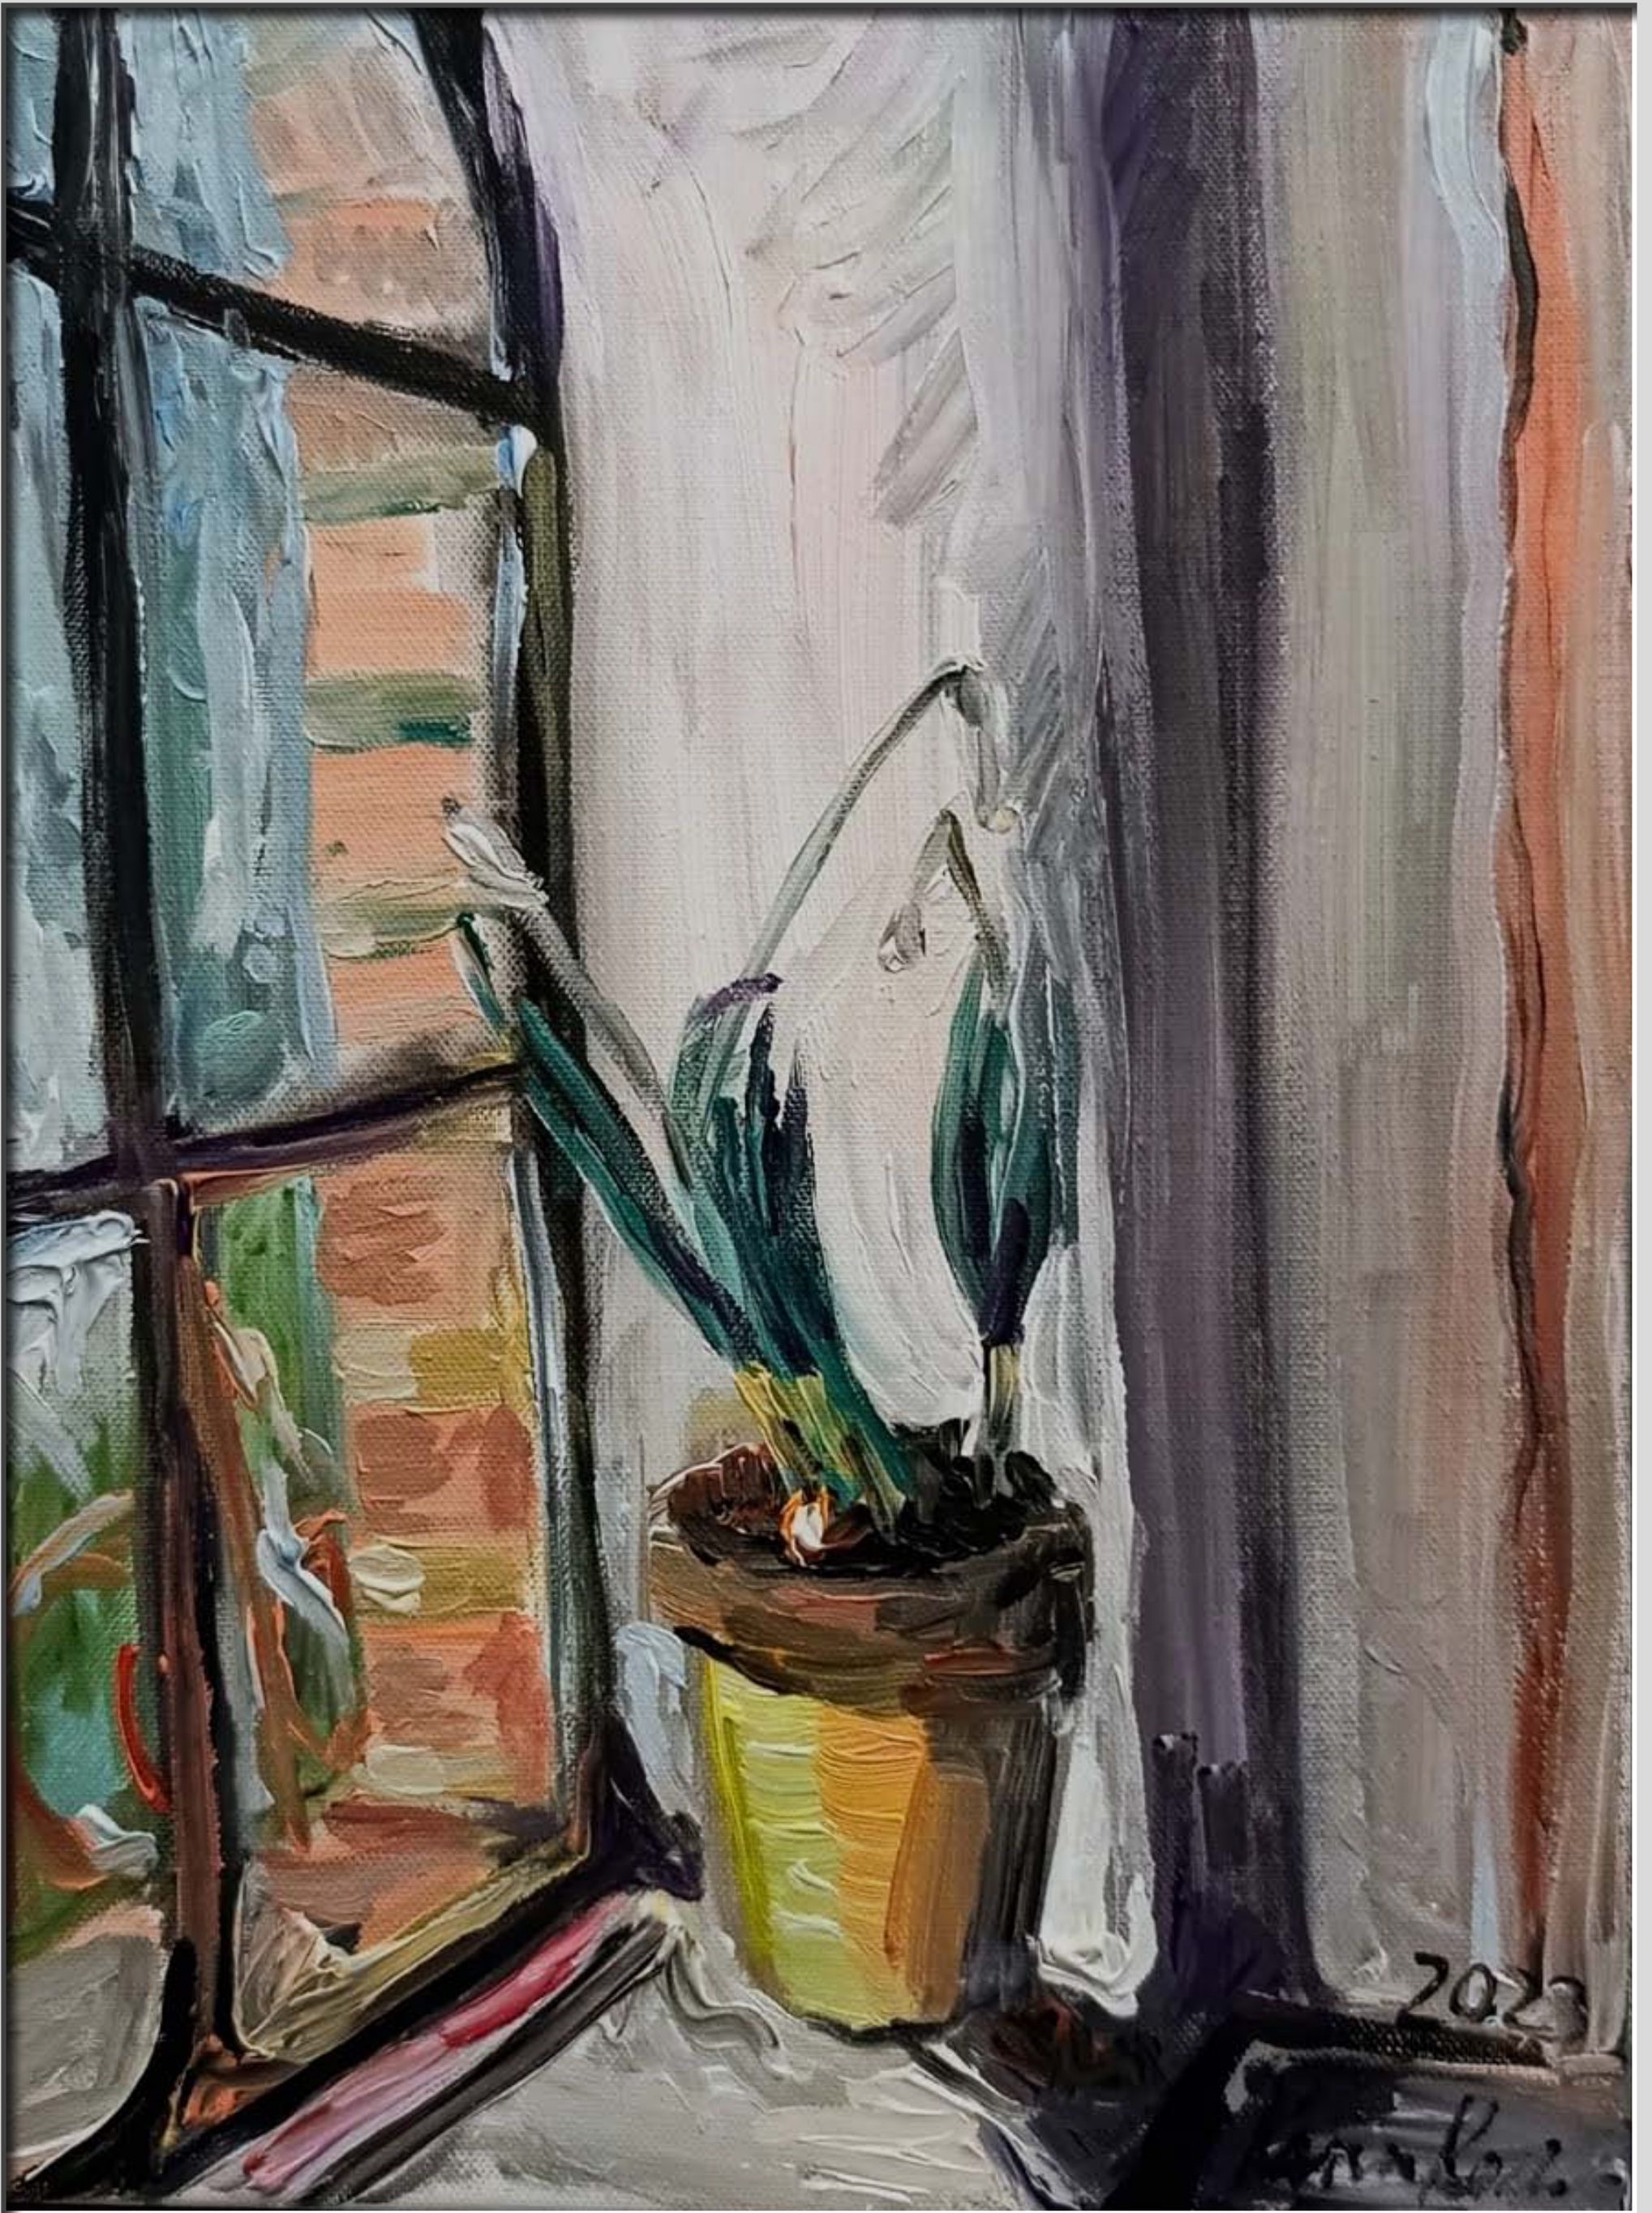

IM GARTEN, Acryl auf Leinwand, 90 x 120 cm

Malerei
Karin Koch

2024

www.karinkoch-kunst.de

SCHNEEGLÖCKCHEN AM FENSTER, Acryl auf Leinwand, 30 x 40 cm

JANUAR

Mo	Di	Mi	Do	Fr	Sa	So	Mo	Di	Mi	Do	Fr	Sa	So	Mo	Di	Mi	Do	Fr	Sa	So	Mo	Di	Mi							
1	2	3	4	5	6	7	8	9	10	11	12	13	14	15	16	17	18	19	20	21	22	23	24	25	26	27	28	29	30	31

REGEN IN DER STADT, Acryl auf Leinwand, 50 x 70 cm

FEBRUAR

Do	Fr	Sa	So	Mo	Di	Mi	Do	Fr	Sa	So	Mo	Di	Mi	Do	Fr	Sa	So	Mo	Di	Mi	Do							
1	2	3	4	5	6	7	8	9	10	11	12	13	14	15	16	17	18	19	20	21	22	23	24	25	26	27	28	29