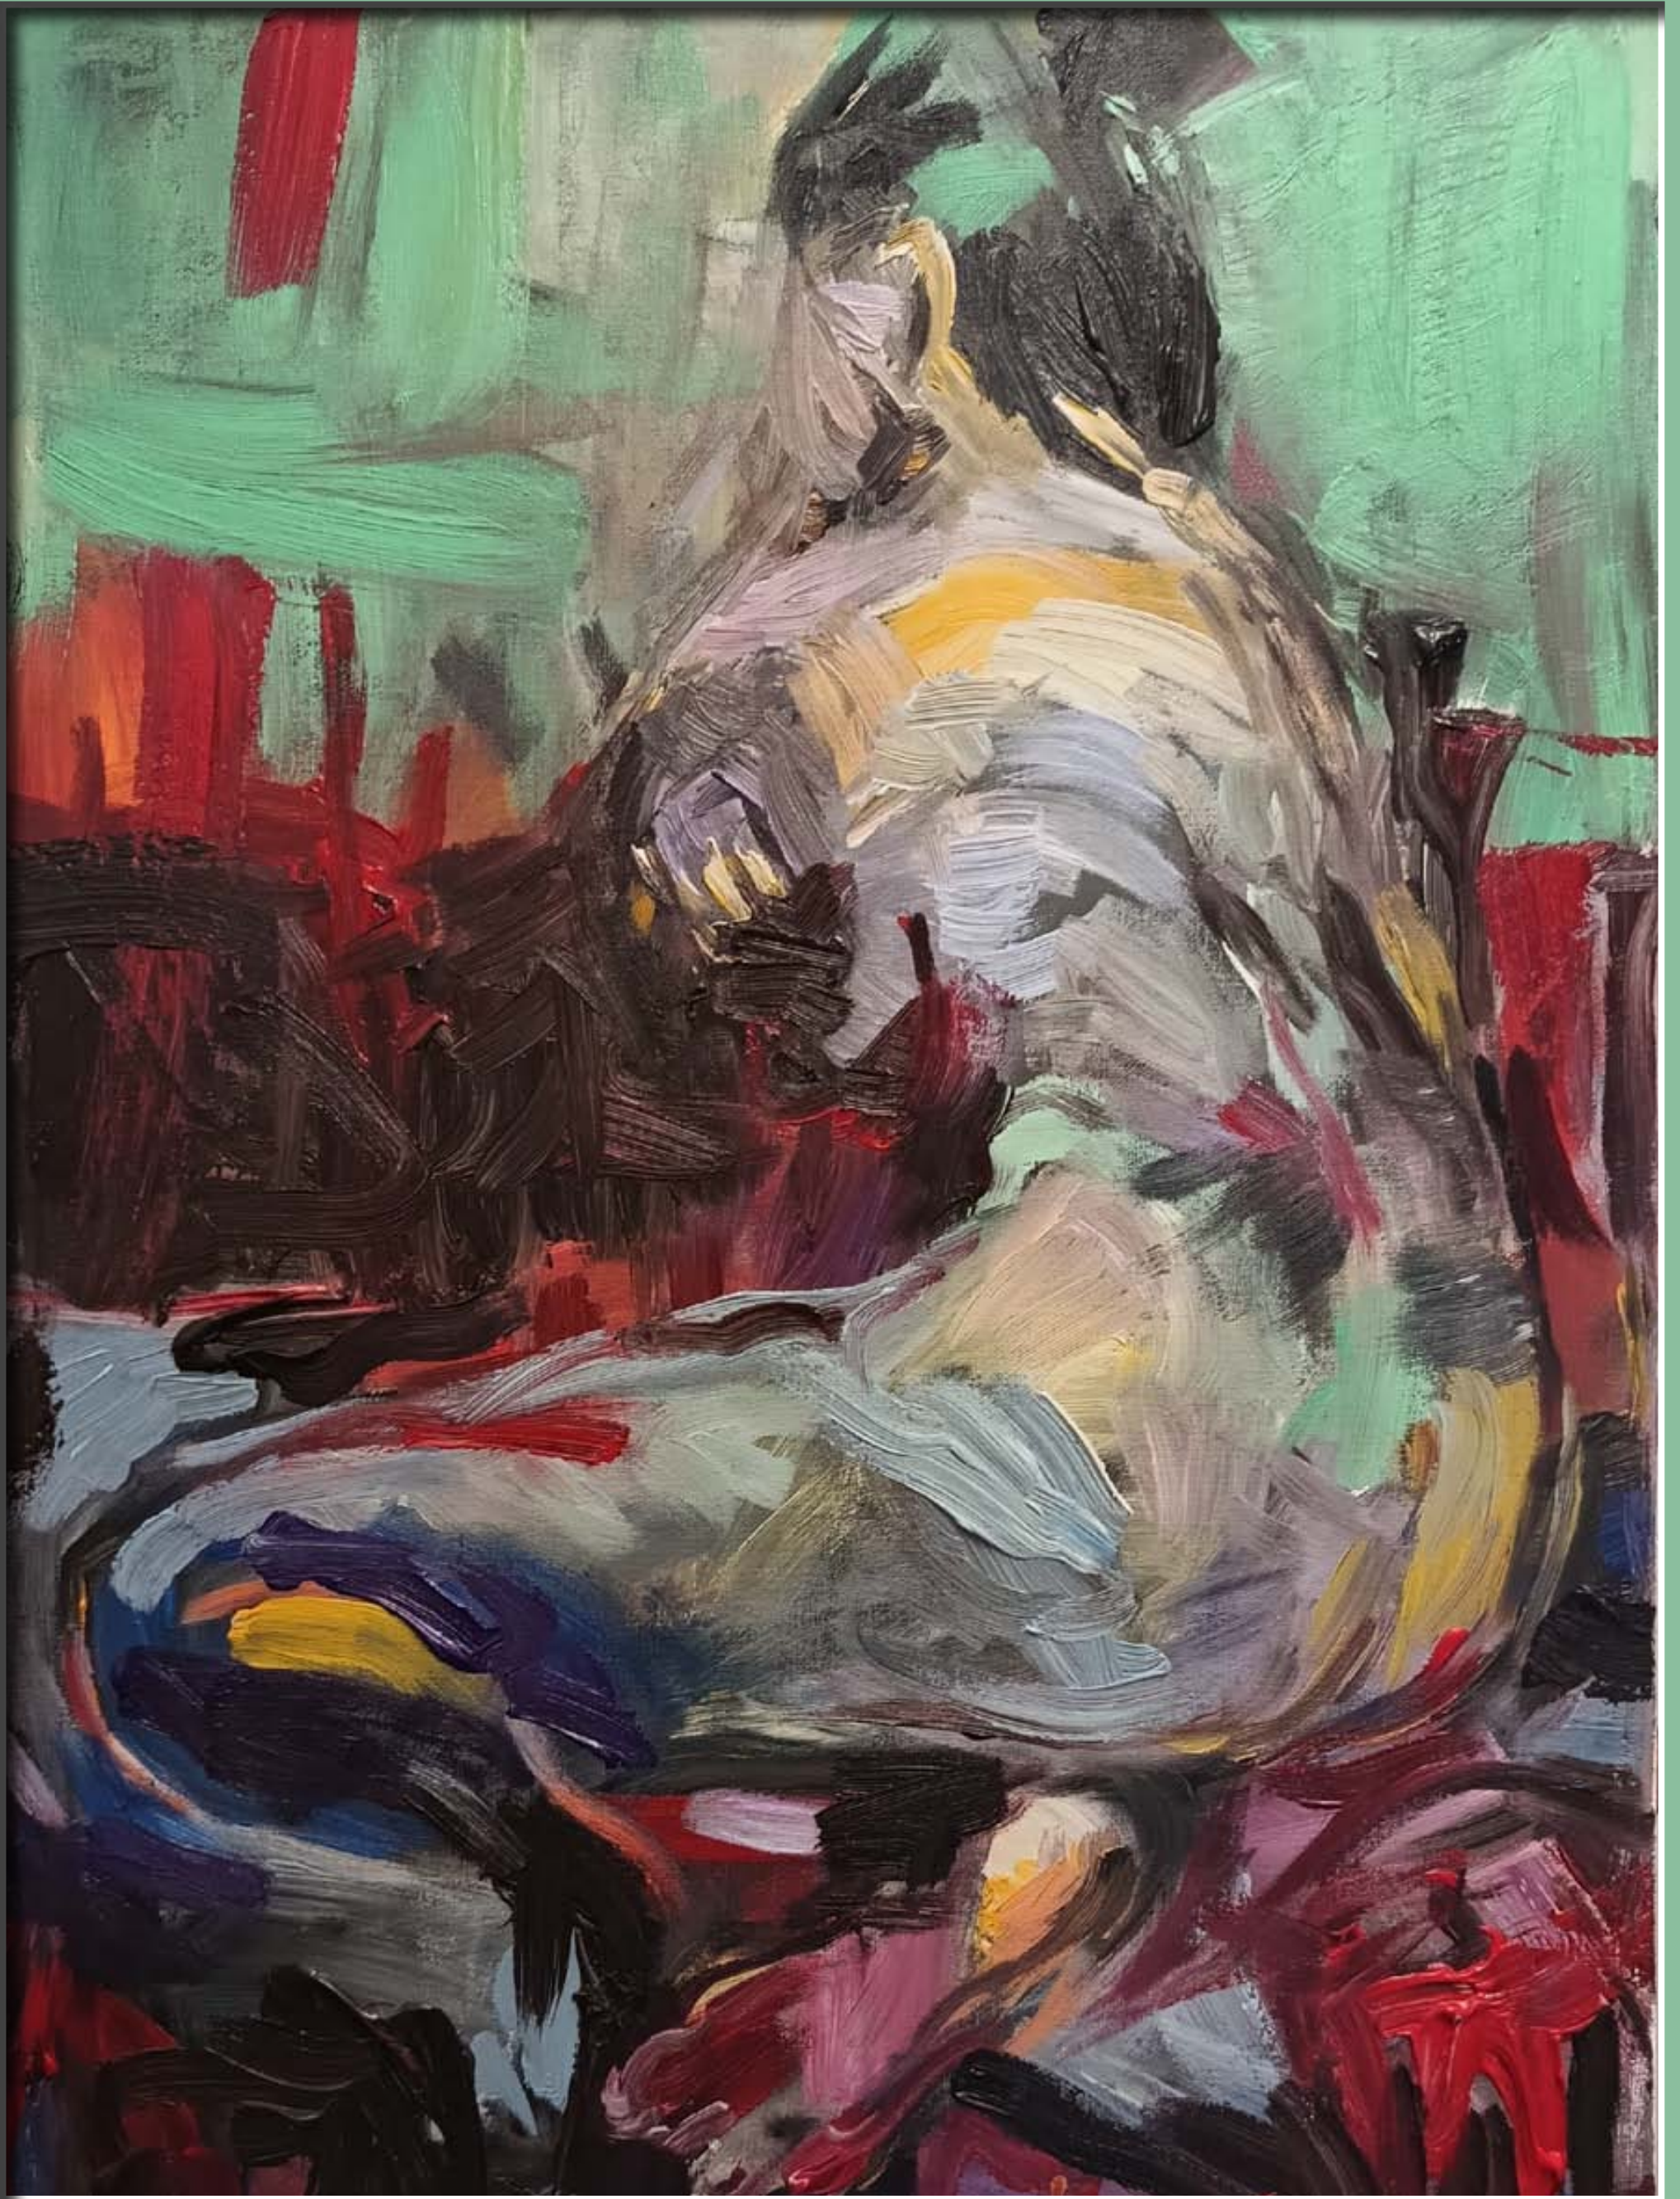

FRAUENAKT, Acryl auf Karton, 50 x 70 cm

APRIL

Mo	Di	Mi	Do	Fr	Sa	So	Mo	Di	Mi	Do	Fr	Sa	So	Mo	Di	Mi	Do	Fr	Sa	So	Mo	Di							
1	2	3	4	5	6	7	8	9	10	11	12	13	14	15	16	17	18	19	20	21	22	23	24	25	26	27	28	29	30

1.4. Ostermontag